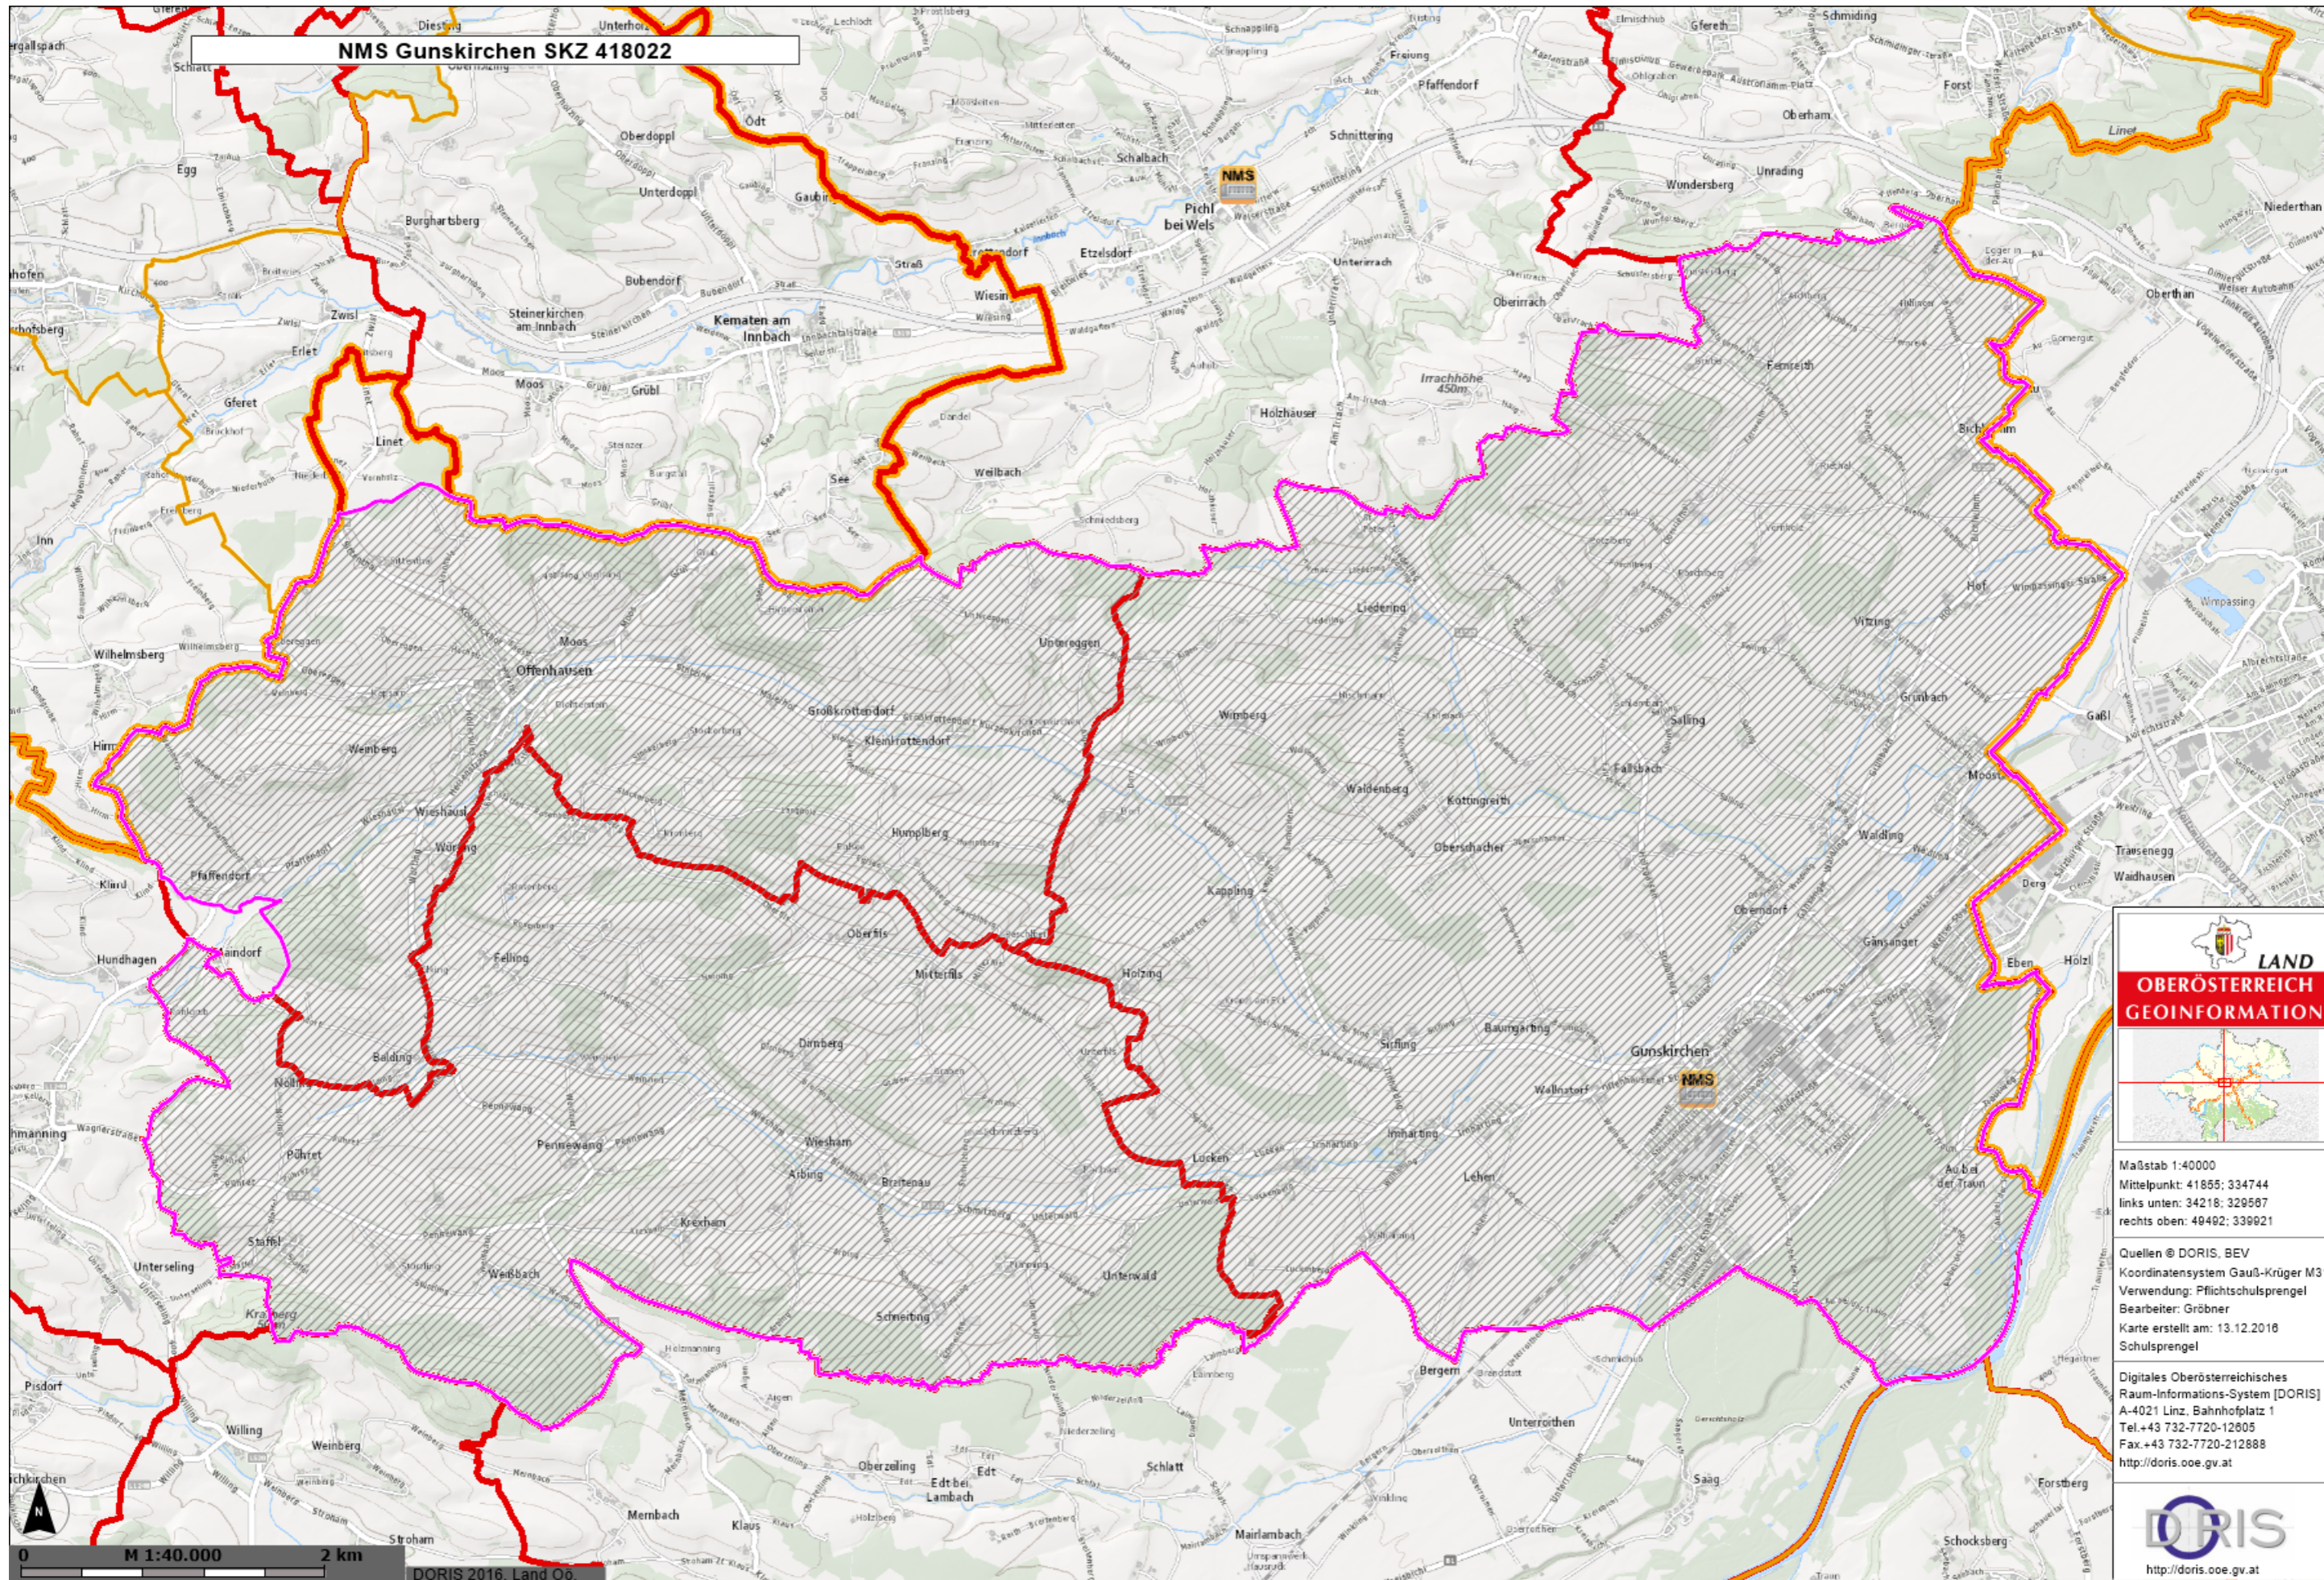

NMS Guns kirchen SKZ 418022

 **LAND OBERÖSTERREICH**  
**GEONFORMATION**

Maßstab 1:40000  
Mittelpunkt: 41855; 334744  
links unten: 34218; 329587  
rechts oben: 49492; 339921

Quellen © DORIS, BEV  
Koordinatensystem Gauß-Krüger M31  
Verwendung: Pflichtschulsprenzel  
Bearbeiter: Gröbner  
Karte erstellt am: 13.12.2016  
Schulsprengel

Digitales Oberösterreichisches  
Raum-Informationssystem [DORIS]  
A-4021 Linz, Bahnhofplatz 1  
Tel.+43 732-7720-12605  
Fax.+43 732-7720-212888  
<http://doris.ooe.gv.at>

  
<http://doris.ooe.gv.at>